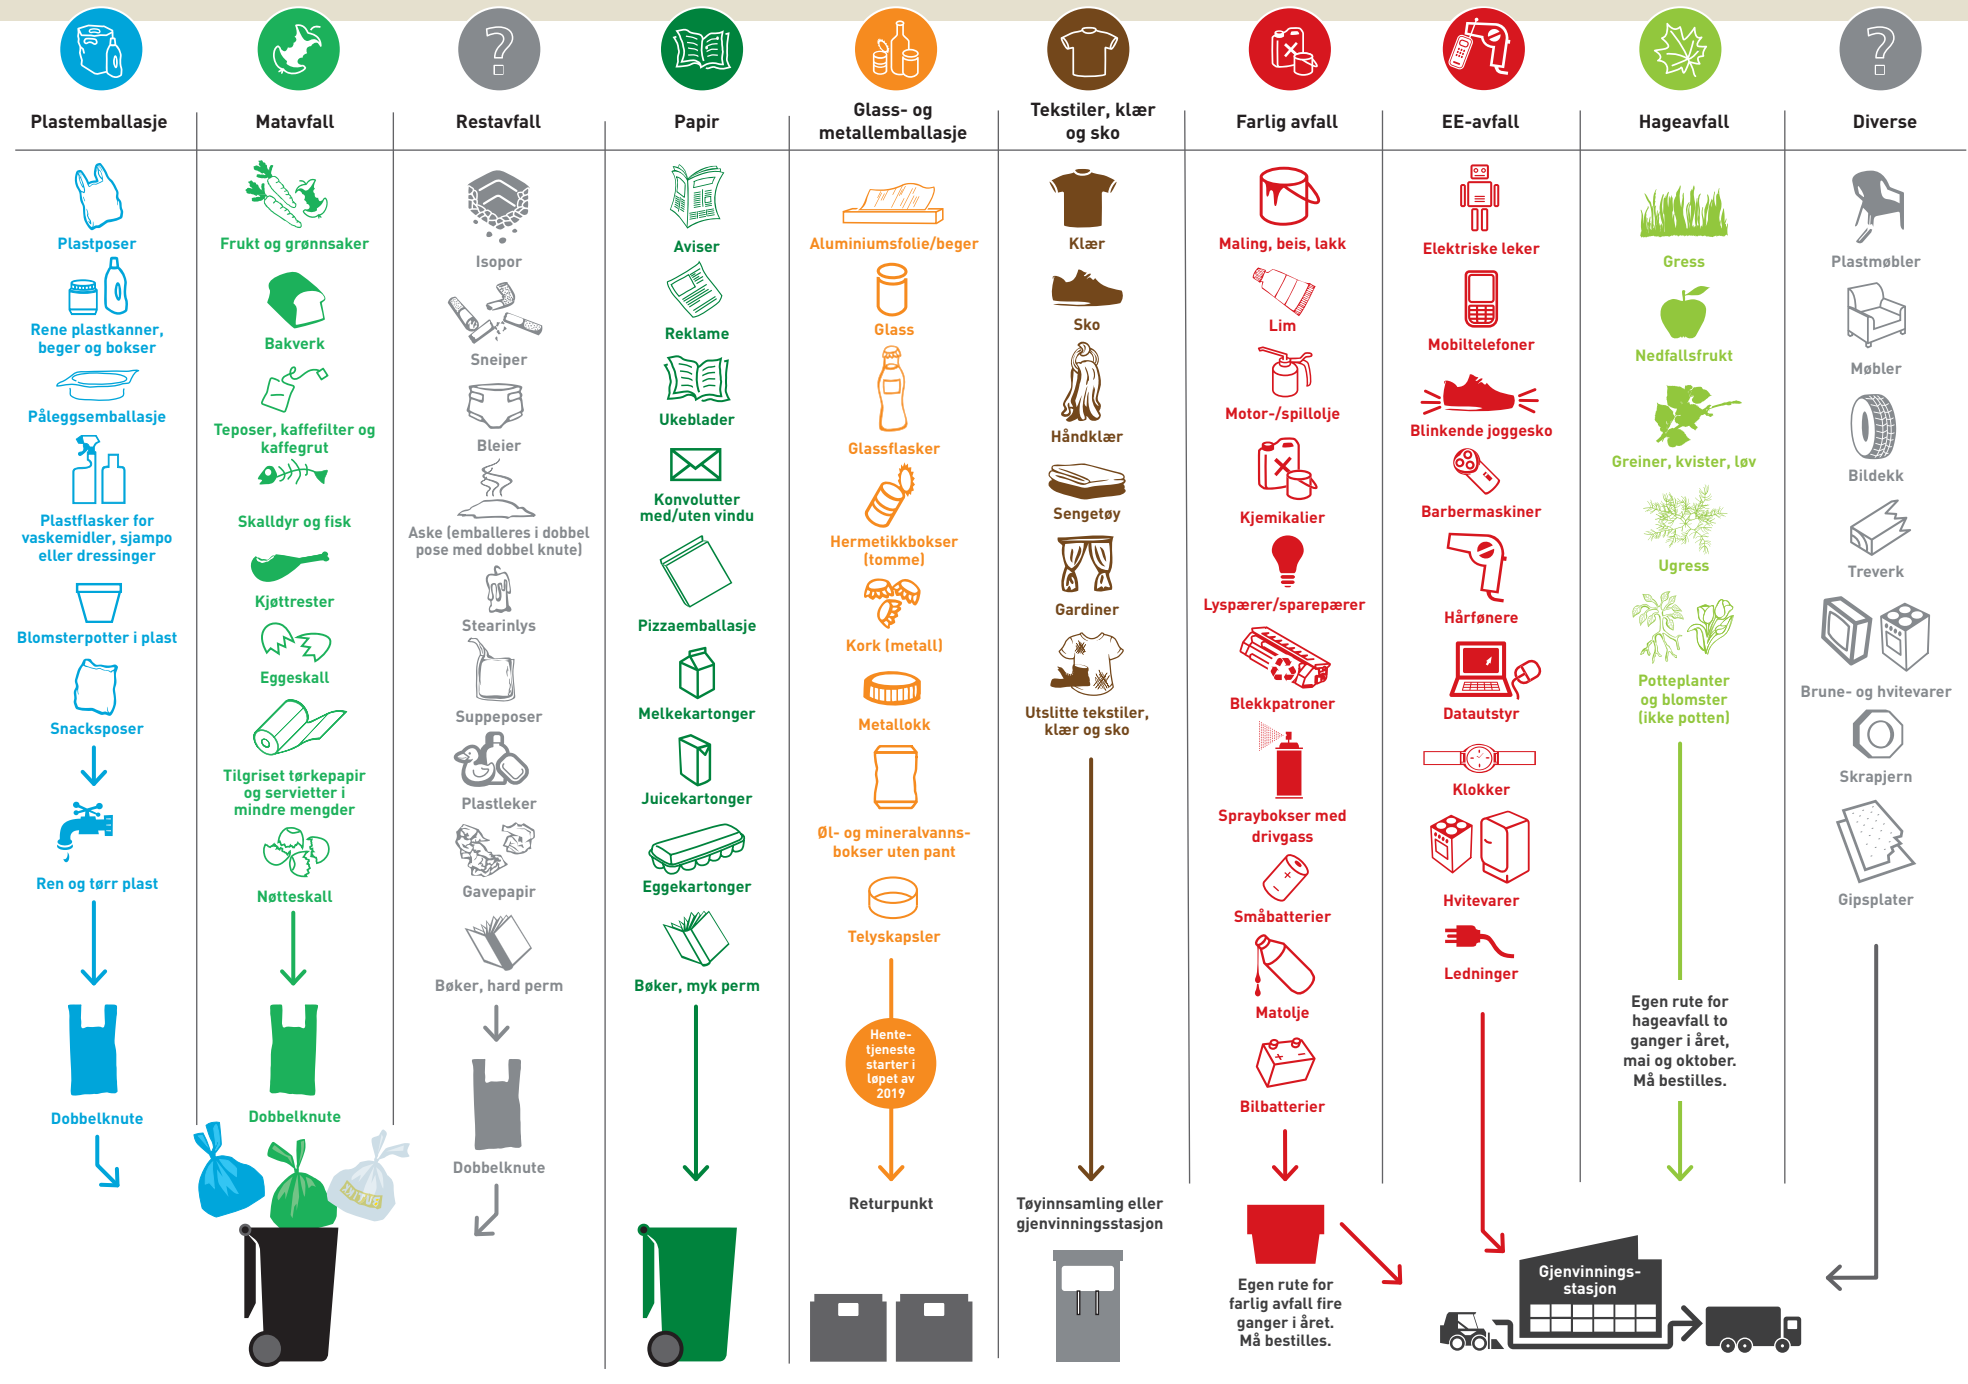

Returpunkt for glass og metallemballasje

På disse returpunktene kan du levere glass- og metallemballasje som syltetøyglass, hermetikkbokser, metallkorker, aluminiumsfolie, flasker o.l. Dette skal ikke legges i containeren: **Keramikk, porselen, ildfast glass, lyspærer, panner, kjeler, verktøy o.l.**

RETURPUNKT

- Bjørntvedt Aktivitetssenter
- Borge Skole
- Borgehaven
- Brevik v/kinoen
- Campus Kjølnes
- Dr. Munks Park II, borettslag
- Flåtten supermarked
- «Gamle Urædd stadion», parkeringsplassen
- Hammondgården
- Hovengasenteret
- Hovet v/den gamle butikken
- Jønholdtdalen 4 og 5, borettslag
- Langangen dagligvare
- Løvsjøtoppen
- Mule sykehjem
- Norrøna Brygge
- Oklungen
- Pasadalen
- Pasadalen gjenvinningsstasjon
- PP-senteret
- Rema 1000, Heistad
- Rema 1000, Herøya
- Rema 1000, Vallermyrene
- Sandøya på ferjekaia
- Stridsklevsenteret
- Telemarksporten
- Vi-To senteret

Hentetjeneste starter i løpet av 2019. Tømmedager vil bli informert om før oppstart.

BESTILLINGSTJENESTE

Farlig avfall-rute

Vi henter farlig avfall, småelektronikk og matolje fire ganger i året. **Bestill henting senest tirsdag, uken før hentedag.** Bestillingsfrist er merket med gult i kalenderen, hentetdag er merket med rødt. **Ordningen er gratis.**

BESTILLINGSFRIST		HENTEDAG	
UKE	TIRSDAG	UKE	ONSDAG
10	05.03.19	11	13.03.19
22	28.05.19	23	05.06.19
36	03.09.19	37	11.09.19
45	05.11.19	46	13.11.19

Åpningstider på gjenvinningsstasjonene

Våre gjenvinningsstasjoner er tilrettelagt for effektiv avlevering av avfall, og du får veiledning om hvor ulikt type avfall skal plasseres. Vær obs på endring i åpningstiden i forbindelse med helligdager. Se rig.no.

RØDMYR

Mandag – fredag:
07:00 – 19:30
Lørdag:
09:00 – 17:00

PASADALEN

Mandag – fredag:
07:00 – 19:30
Lørdag:
09:00 – 17:00

BJORSTADDALEN

Mandag – onsdag og fredag:
07:30 – 15:30
Torsdag: 07:30 – 19:00
Lørdag: 10:00 – 16:00 (mars-nov)

EIK

Tirsdag og torsdag:
07:00 – 19:00

Behov for flere poser?

Er du (nesten) tom for blå og grønne poser, kan du få en ny rull ved å knyte en pose på dunken din. Bor du i borettslag eller sameie bør du sjekke oppslagstavlen, eller ta kontakt med leder/vaktmester for å finne ut hvordan du får tak i flere poser.

Ekstrasekken

Har du mer avfall enn det er plass til i dunken, kan du kjøpe «EKSTRASEKKEN» og sette den ut sammen med den sorte dunken på tømmedagen. Sekker kan kjøpes for 20,- pr. stk. på følgende steder:

- Porsgrunn Servicesenter, Storgata 153
- Brua Servicesenter, Frednesøya 23
- Shell 7-Eleven Heistad, Breviksvegen 300
- Joker Storgata 15, Brevik

Mer om bestillingstjenester og tømmevarsel, tips og råd

På våre nettsider får du svar på det meste av spørsmål om renovasjon og tjenestene vi tilbyr.

- **Nyttig og viktig informasjon**
- **Fullstendig sorteringsguide, på ulike språk**
- **Tips og råd om gjenvinning**
- **Bestilling av tjenester**
- **SMS-varsel når dunken skal tømmes**

KORT OM SMS-TØMMEVARSEL

Skriv G eller S for grønn eller sort dunk.

Skriv rutenummer eller tømmedag

Eks. grønn dunk: Send **RIG PorsgrunnG3** til **2105**

Eks. sort dunk: Send **RIG PorsgrunnS3** til **2105**

Tjenesten koster kr 1,- pr. melding, og løper til du sier opp tjenesten.

Ønsker du å snakke med oss?

Kontakt kunde-senteret på tlf. 35 10 10 10

rig.no

Sorteringsguide for avfallsordningene i Grenland

Sorteringsguiden er tilgjengelig på følgende språk, se også rig.no

Arabisk, dari, engelsk, farsi, fransk, kurdisk, norsk, pashto, portugisisk, russisk, somali, spansk, swahili, thai, tigrinja og vietnamesisk.